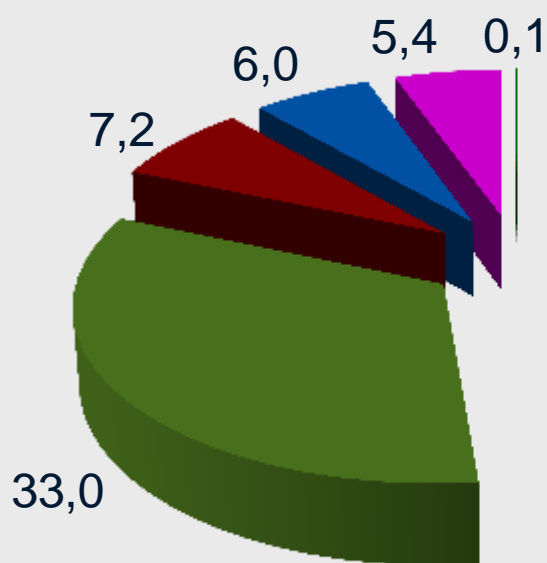

Mendelova
univerzita
v Brně

Mendelova univerzita
v Brně

1919 – 2013

94 let

Mendelova univerzita v Brně

MENDELU,
škola
jako lusk

www.mendelu.cz

Mendelova
univerzita
v Brně

Počet studentů MENDELU – 10 386

Podíl fakult na výzkumných projektech

■ Agronomická fakulta

■ Lesnická a dřevařská fakulta

■ Zahradnická fakulta

■ Provozně ekonomická fakulta

■ Fakulta regionálního rozvoje a mezinár. studií