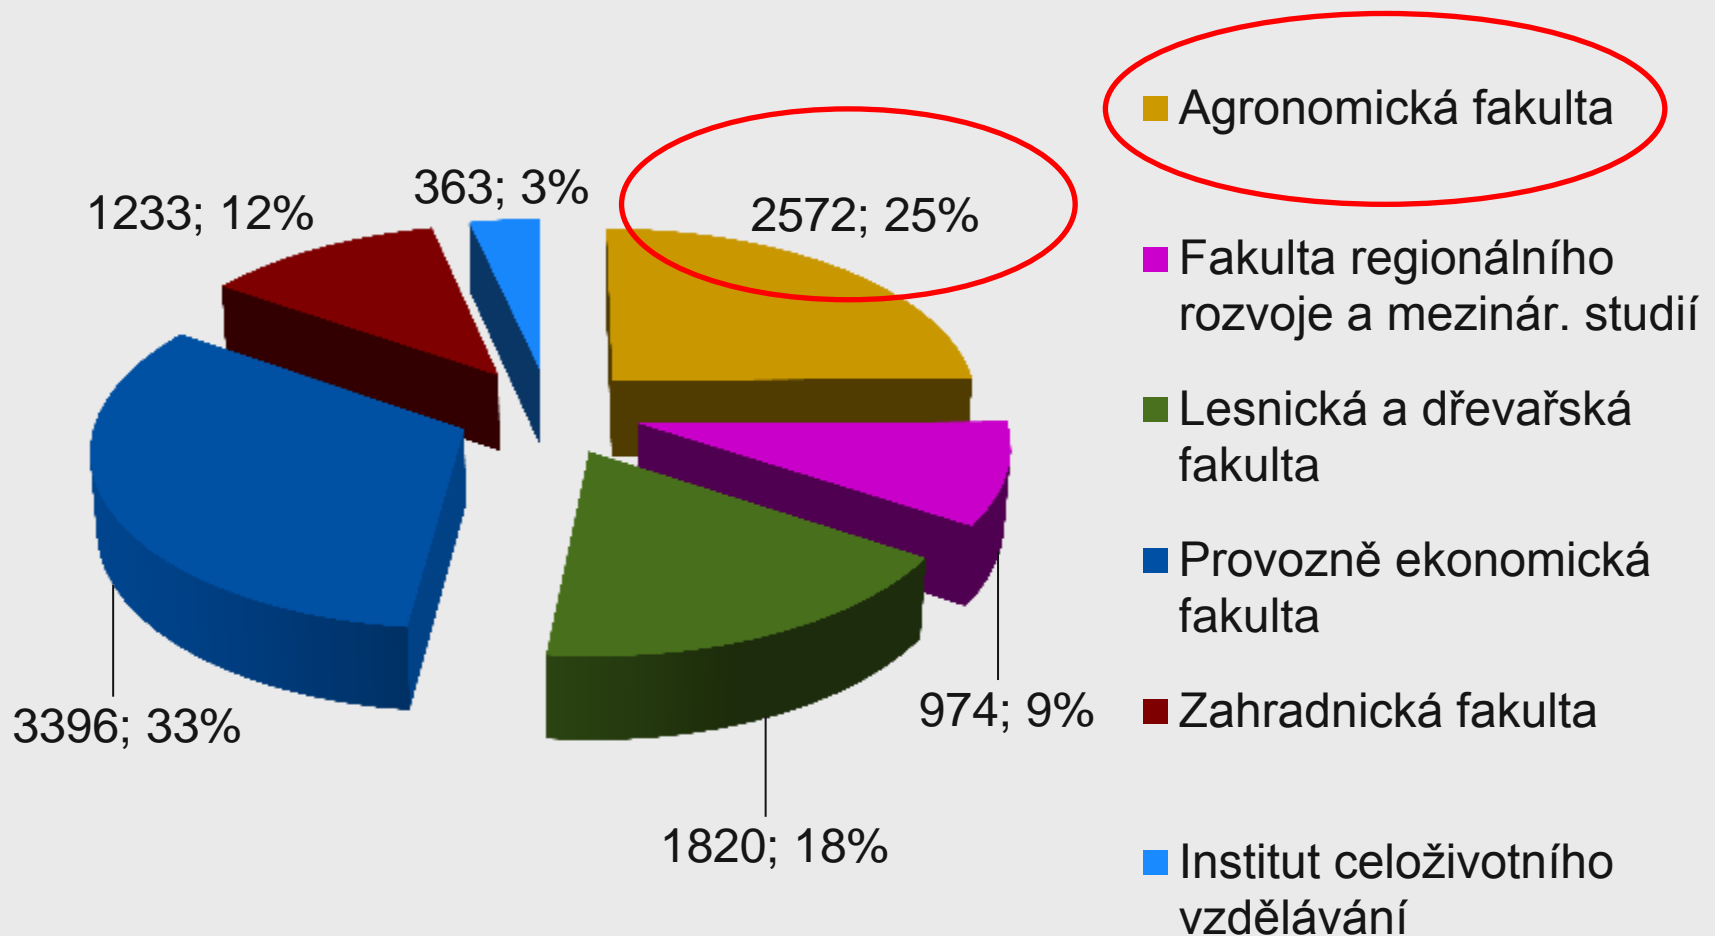

Mendelova
univerzita
v Brně

Mendelova univerzita
v Brně

1919 – 2013

94 let

Mendelova univerzita v Brně

MENDELU,
škola
jako lusk

www.mendelu.cz

Mendelova
univerzita
v Brně

Počet studentů MENDELU – 10 386

Podíl fakult na výzkumných projektech

■ Agronomická fakulta

■ Lesnická a dřevařská fakulta

■ Zahradnická fakulta

■ Provozně ekonomická fakulta

■ Fakulta regionálního rozvoje a mezinár. studií